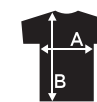

WICKING

WEBTECH

GLOBAL FIT

Wasvoorschriften

Maat verdeling

(XS-XL)

Maat	XS	S	M	L	XL
A	42	45	48	52	56
B	68,5	70	71	73	75

Meting 'A' 1/2 op de borst (gemeten 2 cm van oksel)

Meting 'B' midden achter lengte gemeten van HSP (hoogste schouder punt)

Opmerking: Op textiel items is een tolerantie van toepassing

Aantal stuks per karton

per stuk verpakt in een polybag

28 Aantal stuks per karton